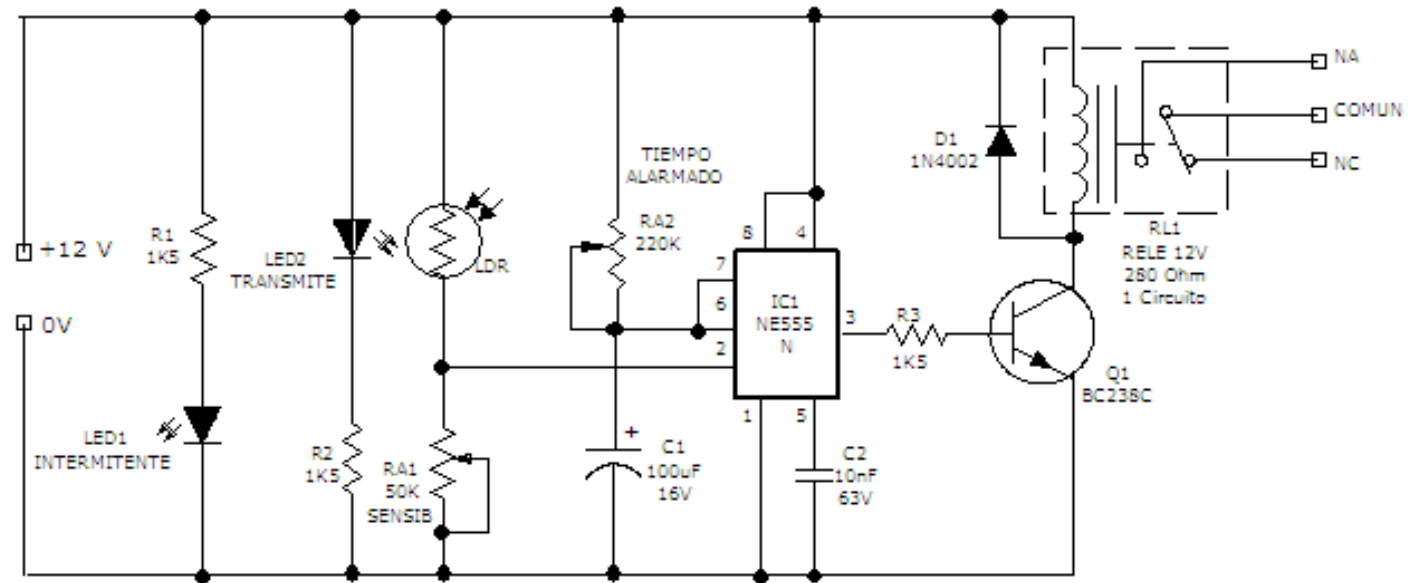

DETECTOR DE HUMOS
CON CONEXIÓN CENTRAL

DETECTOR DE HUMOS
AUTÓNOMO

DETECTOR DE HUMOS

Plano: P-2009	Fecha: 25/12/2020	Nº de Hojas: 1/1
Dibujado: Jose M. Castillo Castillo		