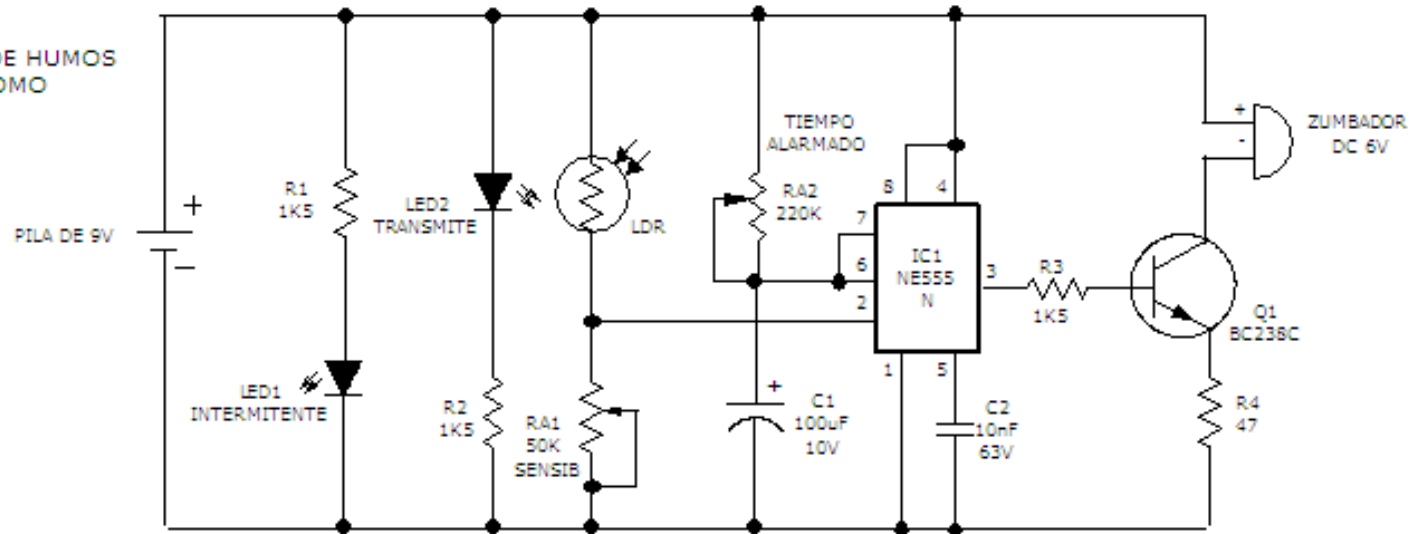

DETECTOR DE HUMOS
CON CONEXIÓN CENTRAL

DETECTOR DE HUMOS
AUTÓNOMO

DETECTOR DE HUMOS

Plano: P-2009	Fecha: 25/12/2020	Nº de Hojas: 1/1
Dibujado: Jose M. Castillo Castillo		