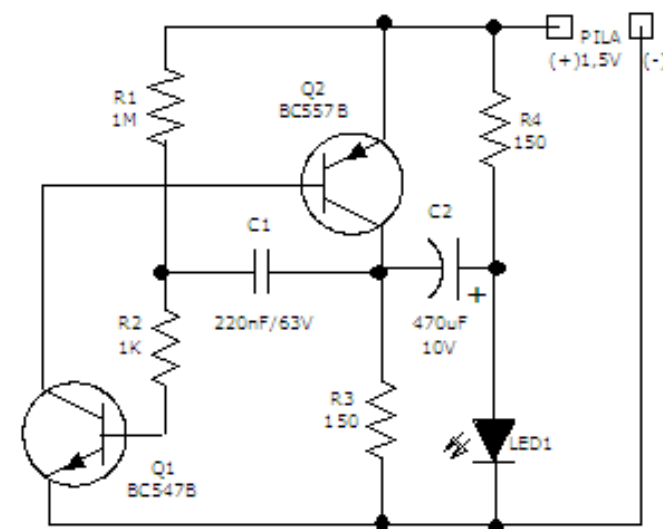

FUENTE DE ALIMENTACIÓN SIN TRANSFORMADOR

LED DESTELLEANTE
EFECTO DE FUEGO BELEN CON RV1 A 68K

SECUENCIA DE DOS LEDS DESTELLEANTE

CIRCUITOS OSCILADORES Y DESTELLADOR A LED

Plano: P-2150	Fecha: 21/01/2021	Nº de Hojas: 1/1
Dibujado y comprobado: Jose M. Castillo Castillo		