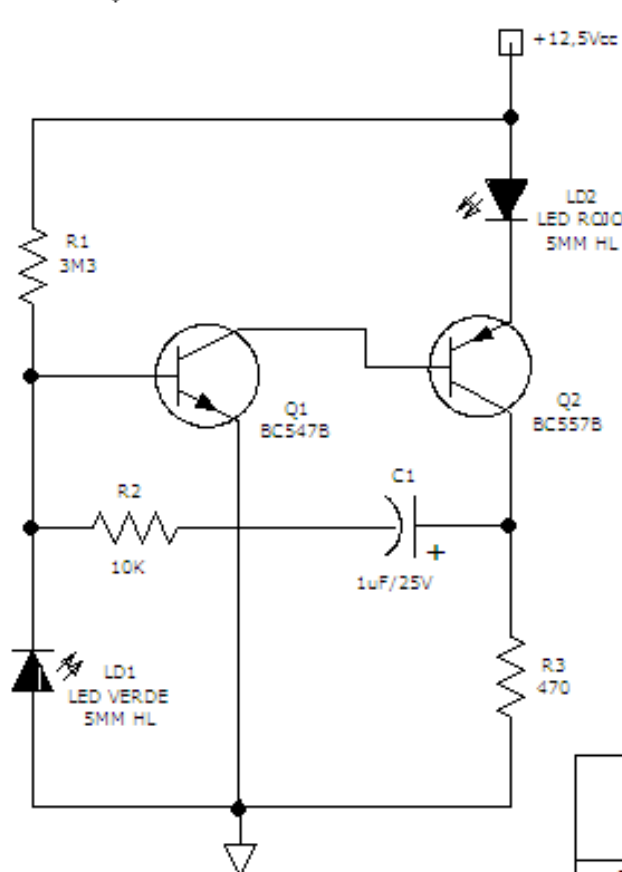

FUENTE DE ALIMENTACIÓN SIN TRANSFORMADOR

LED DESTELLEANTE
EFECTO DE FUEGO BELEN CON RV1 A 68K

SECUENCIA DE DOS LEDS DESTELLEANTE

CIRCUITOS OSCILADORES Y DESTELLADOR A LED

Plano: P-2150	Fecha: 21/01/2021	Nº de Hojas: 1/1
Dibujado y comprobado: Jose M. Castillo Castillo		