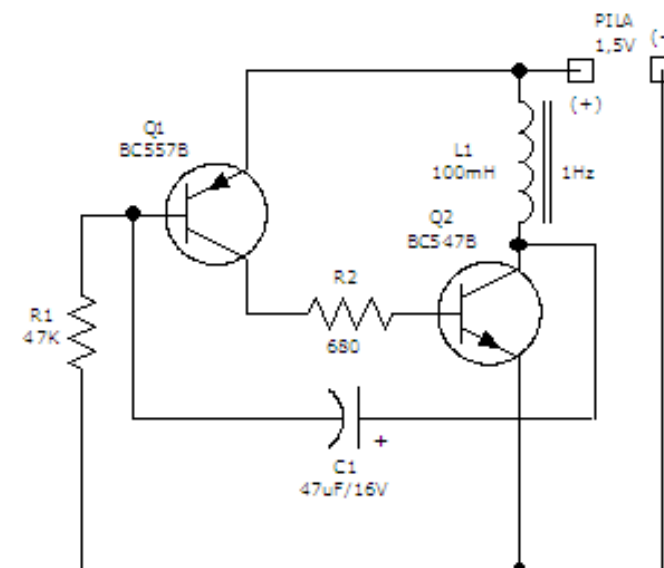

FUENTE DE ALIMENTACIÓN SIN TRANSFORMADOR

LED DESTELLEANTE
EFECTO DE FUEGO BELEN CON RV1 A 68K

SECUENCIA DE DOS LEDS DESTELLEANTE

CIRCUITOS OSCILADORES Y DESTELLADOR A LED

Plano: P-2150	Fecha: 21/01/2021	Nº de Hojas: 1/1
Dibujado y comprobado: Jose M. Castillo Castillo		