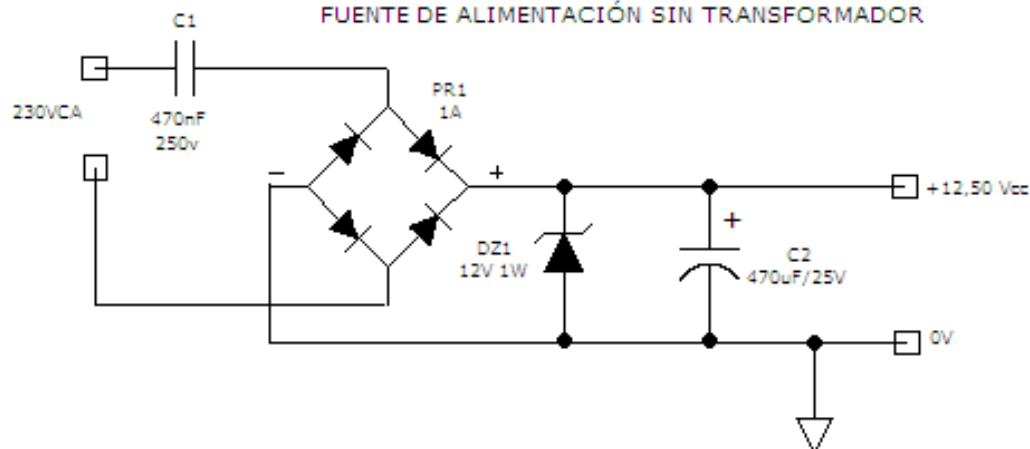

FUENTE DE ALIMENTACIÓN SIN TRANSFORMADOR

LED DESTELLEANTE
EFECTO DE FUEGO BELEN CON RV1 A 68K

SECUENCIA DE DOS LEDS DESTELLEANTE

CIRCUITOS OSCILADORES Y DESTELLADOR A LED

Plano: P-2150	Fecha: 21/01/2021	Nº de Hojas: 1/1
Dibujado y comprobado: Jose M. Castillo Castillo		