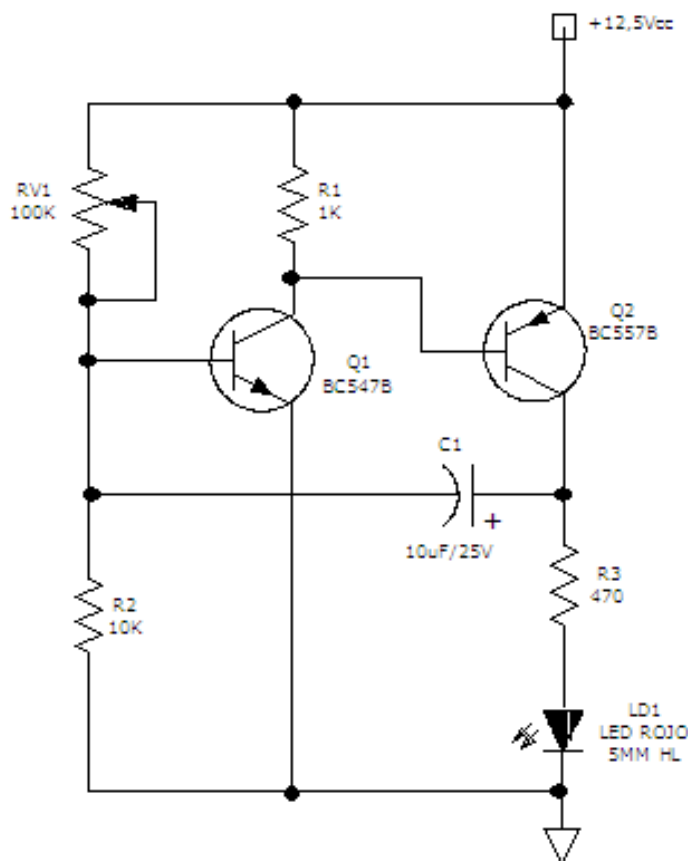

FUENTE DE ALIMENTACIÓN SIN TRANSFORMADOR

LED DESTELLEANTE
EFECTO DE FUEGO BELEN CON RV1 A 68K

SECUENCIA DE DOS LEDS DESTELLEANTE

CIRCUITOS OSCILADORES Y DESTELLADOR A LED

Plano: P-2150	Fecha: 21/01/2021	Nº de Hojas: 1/1
Dibujado y comprobado: Jose M. Castillo Castillo		